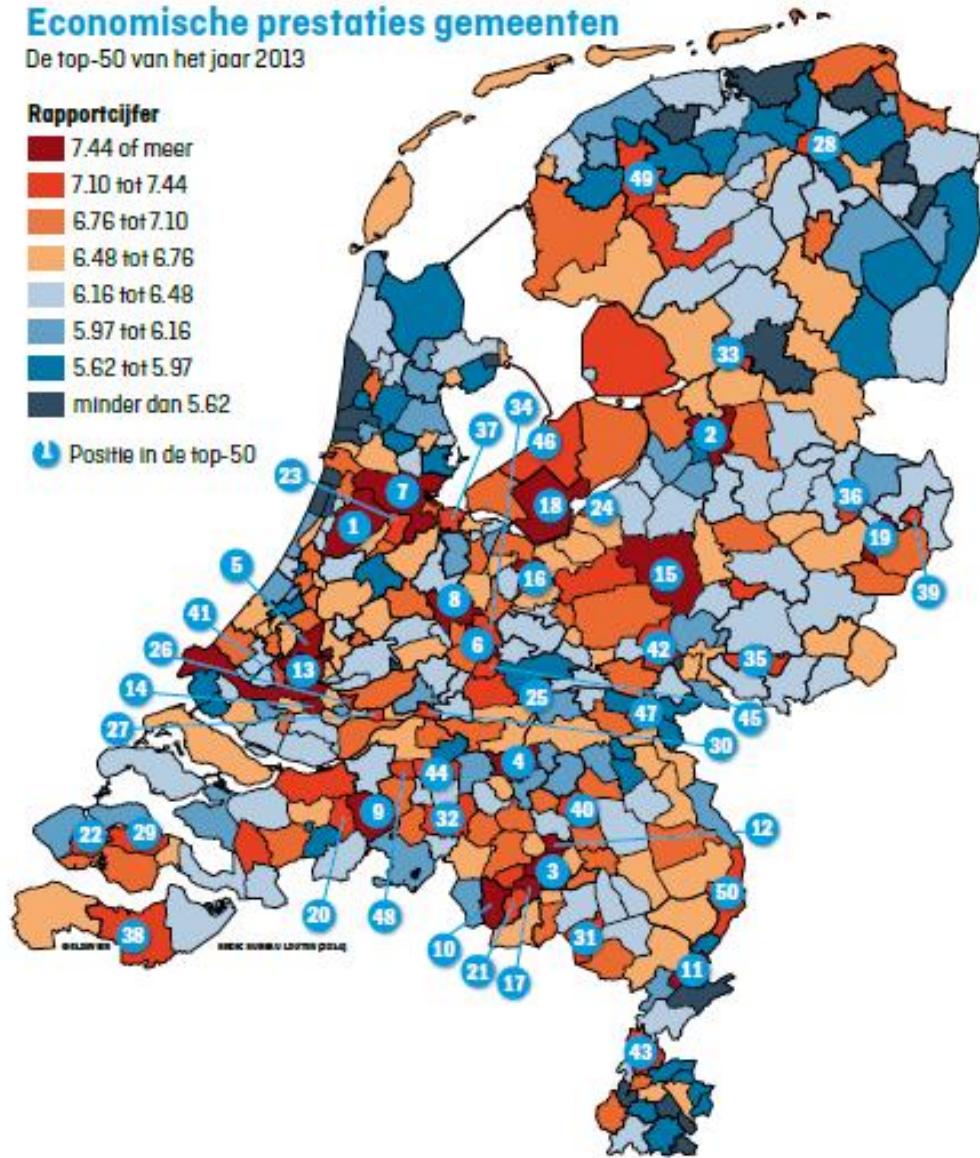

1 Positie in de top-50