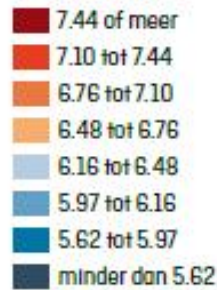

TOP-50 VAN GEMEENTEN

Rapportcijfer 2013 en positie 2012

Gemeente	Rapportcijfer 2013	Positie 2012
1 Haarlemmermeer	7.98	2
2 Zwolle	7.85	9
3 Eindhoven	7.82	3
4 's-Hertogenbosch	7.80	4
5 Lansingerland	7.71	7
6 Houten	7.65	6
7 Amsterdam	7.65	22
8 Utrecht	7.63	8
9 Breda	7.63	12
10 Bladel	7.62	44
11 Roermond	7.61	5
12 Son en Breugel	7.56	10
13 Rotterdam	7.52	25
14 Barendrecht	7.51	13
15 Apeldoorn	7.50	9
16 Amersfoort	7.48	17
17 Veldhoven	7.48	37
18 Zeewolde	7.47	20
19 Hengelo (O.)	7.47	15
20 Erren-Leur	7.44	18
21 Eersel	7.41	57
22 Middelburg	7.39	33
23 Arnhem	7.38	14
24 Harderwijk	7.37	35
25 Tiel	7.36	19
26 Alblasserdam	7.36	24
27 Sliedrecht	7.34	29
28 Groningen	7.33	11
29 Goes	7.33	26
30 Gorinchem	7.32	23
31 Cranendonck	7.32	69
32 Tilburg	7.31	28
33 Meppel	7.31	27
34 Bunnik	7.30	16
35 Doetinchem	7.29	32
36 Almelo	7.28	52
37 Weesp/ Muiden	7.25	40
38 Terneuzen	7.24	30
39 Oldenzaal	7.22	53
40 Veghel	7.20	31
41 Schiedam	7.20	67
42 Arnhem	7.19	45
43 Sittard-Geleen	7.18	62
44 Waalwijk	7.18	38
45 Culemborg	7.17	46
46 Lelystad	7.17	59
47 Nijmegen	7.17	58
48 Geertruidenberg	7.16	50
49 Leeuwarden	7.16	34
50 Venlo	7.16	39

Gemeenten: 10.000 of meer inwoners

Economische prestaties gemeenten

De top-50 van het jaar 2013

Rapportcijfer