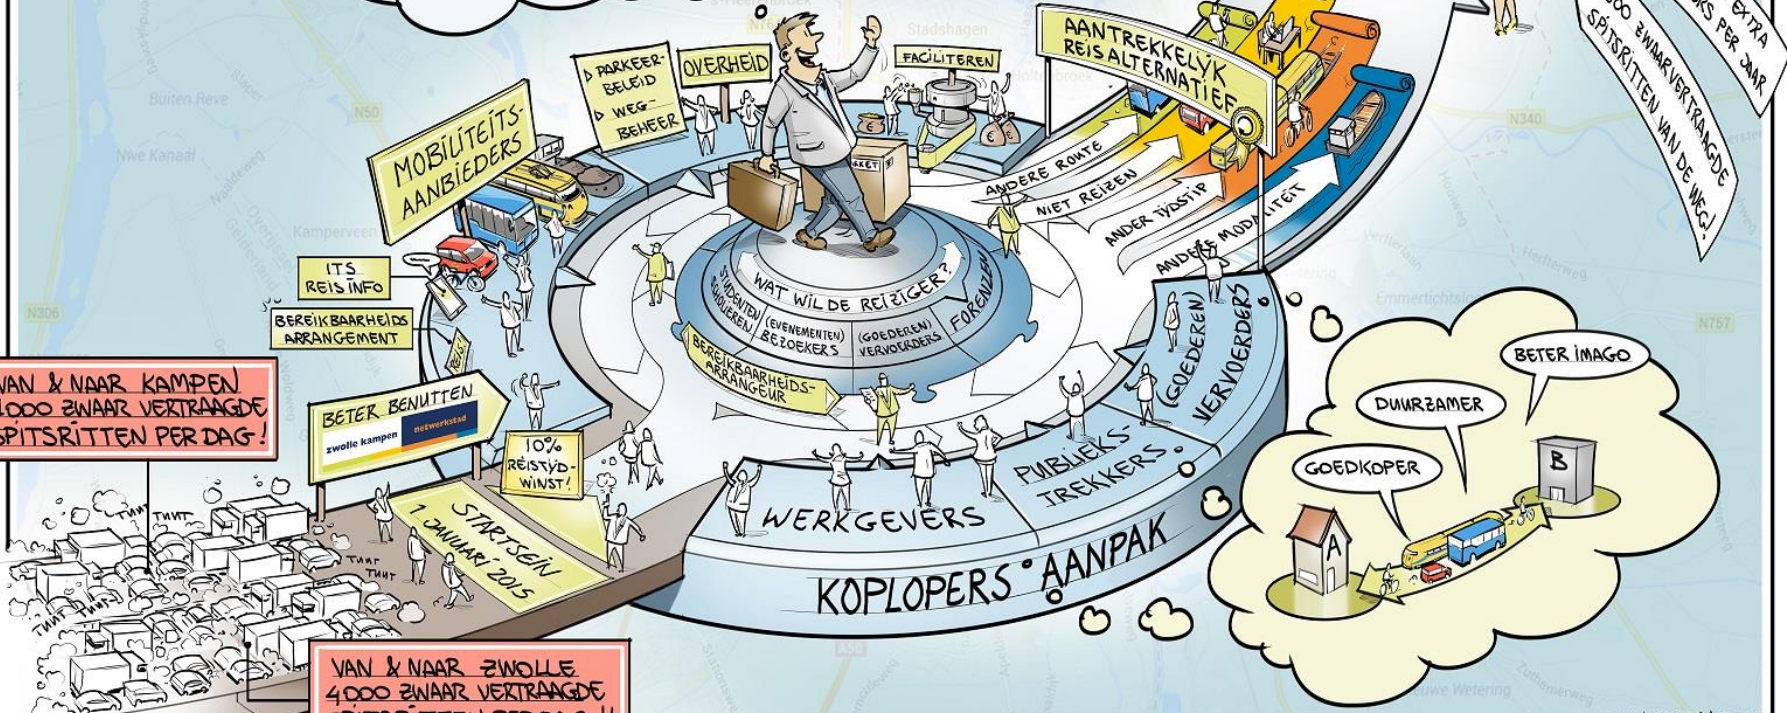

# GASTVRIJE REGIO ZWOLLE-KAMPEN

RYK, REGIO & BEDRIJFSLEVEN SAMEN VOOR BETER BENUTTEN

1 JANUARI 2018

WELKOM  
IN GASTVRIJE REGIO ZWOLLE-KAMPEN

COMFORTABEL

BETAALBAAR

BETROUWBAAR

GEDEELDE  
VERANTWOORDELIJKHEID!

WERKEN AAN  
EEN GASTVRIJE REGIO!

4 MILJOEN EXTRA  
BEZOEKERS PER DAG

500 ZWAARVERTRAGDE  
SPITSRIJEN VAN DE WEG.

VAN & NAAR KAMPEN  
1000 ZWAAR VERTRAGDE  
SPITSRIJEN PER DAG!

BETER BENUTTEN  
 zwolle kampen netwerkstad

10%  
REISYD-  
WINST!

VAN & NAAR ZWOLLE  
4000 ZWAAR VERTRAGDE  
SPITSRIJEN PER DAG!!

BETER IMAGO

DUURZAMER

GOEDKOPER

JAN SELEN 2014

**Museum de Fundatie**  
groots heropend

Museum de Fundatie in Zwolle viert zijn heropening met maar liefst drie tentoonstellingen: *Pieter Henket – The way I see it* (hedendaagse fotografie), *Dans op de vulkaan* (Duitse avant-gardekunst uit het interbellum) en *Jeroen Krabbé – Dum Vivimus Vivamus*. Bezoek de Fundatie met **2 kaarten voor de prijs van 1**.

[www.museumdefundatie.nl](http://www.museumdefundatie.nl)  
Zie ook pagina 44 in SPOOR

**2=1**

In Zwolle is altijd **P**laats!

In Zwolle is altijd **P**laats!

9 Deltion Campus

A1

9

664